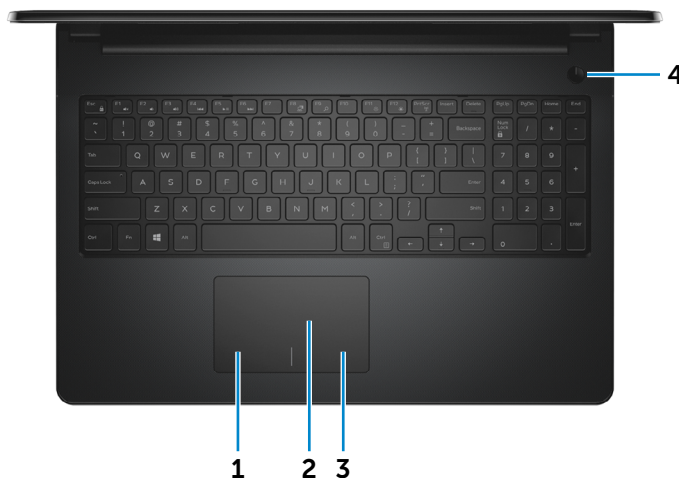

Față

Stânga

Dreapta

Bază

Afișaj

Bază

1 Zonă pentru clic stânga

Apăsați pentru a face clic stânga.

2 Touchpad

Deplasați degetul pe touchpad pentru a deplasa indicatorul mouse-ului. Atingeți pentru a face clic stânga.

3 Zonă pentru clic dreapta

Apăsați pentru a face clic dreapta.

4 Buton de alimentare

Apăsați pentru a porni computerul dacă acesta este oprit sau se află în stare de repaus.

Apăsați pentru a introduce computerul în starea de repaus dacă acesta este pornit.

Țineți-l apăsat timp de 10 secunde pentru a forța închiderea computerului.

NOTĂ: Puteți particulariza comportamentul butonului de alimentare în secțiunea Power Options (Opțiuni alimentare). Pentru mai multe informații, consultați **Eu și computerul meu Dell** la adresa www.dell.com/support.